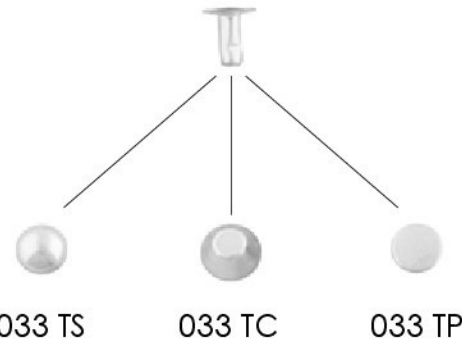

OLGHI - STEMS	
ARTICOLI - ITEMS	LUNGHEZZA - LENGHT (mm)
4007	5
000	5
00 - 00/D	6
033 - 033/D	7,5
033 3/4 - 033 3/4 D	9
033 8/9 - 033 8/9 D	11
034/D	9,5
026 - 026/D	9
036 - 036/D	11
042 - 042/D	14

TESTE - CAPS	
ARTICOLI - ITEMS	MISURA - SIZE (mm)
4007	Ø 4
000	Ø 5
00	Ø 6
033	Ø 7
034	Ø 9
026	Ø 11
036	Ø 11
042	Ø 11

00 TS

034 TS

TESTE - CAPS

ARTICOLI - ITEMS	MISURA - SIZE (mm)
00 TS	Ø 5,5
033 TS	Ø 6,9
033 TC	Δ 5 - 7,9
033 TP	Ø 6,8
034 TS	Ø 8,9
036 TS	Ø 11
036 TC	Δ 7,3 - 10,8
037 TS	Ø 13,8
037 TC	Δ 8 - 14
A/6223/1	Ø 9
M/469	Ø 9
033 T	Ø 7
A/6221/1	Ø 11
M/457	Ø 11
036 T	Ø 11
OLGHI - STEMS	
ARTICOLI - ITEMS	LUNGHEZZA - LENGHT (mm)
M/469/1	7
M/457/1	10